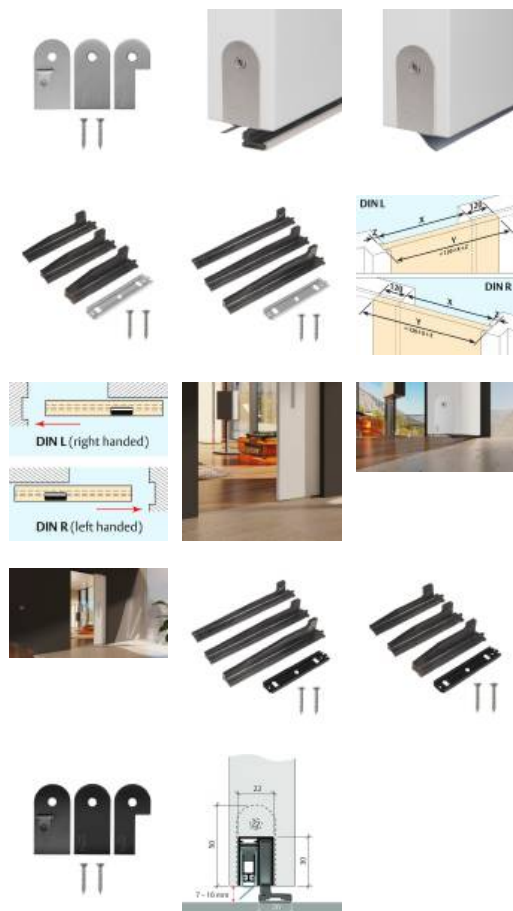

Funktionen / Ausführungen (abhängig von Optionen)

Bodenstruktur

Mögliche Türarten (abhängig von Optionen)