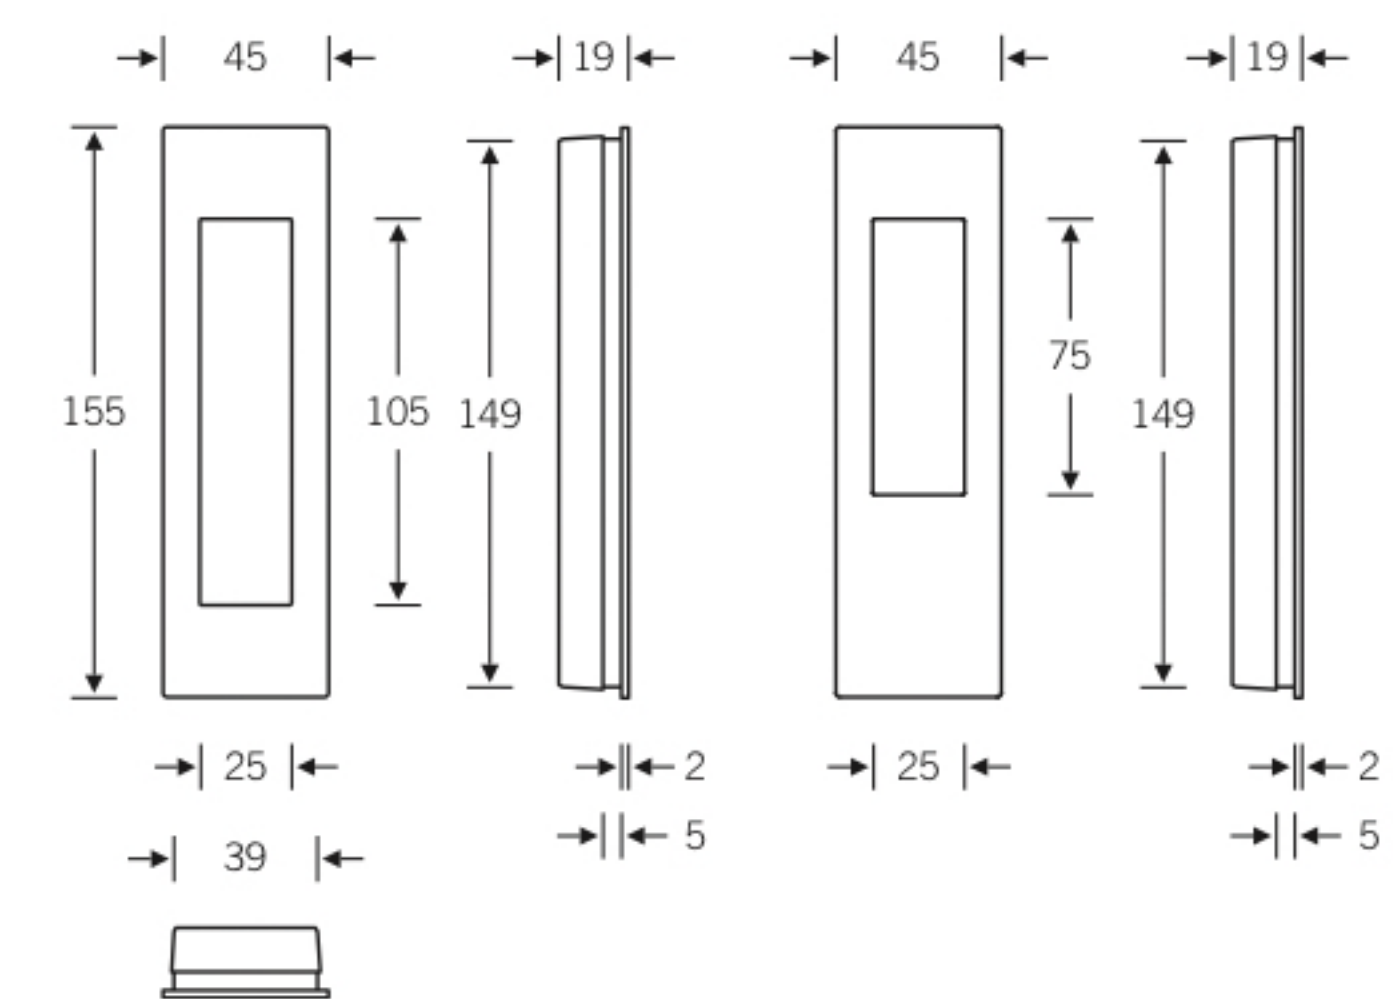

Einlassmuscheln rechteckig

42 4251 

- 42 4251 00000 (offen)*
- 42 4251 00001 (geschlossen)
- 42 4251 00002 (halb offen)

Ausfräsung 150 × R 20 × 17,5 mm

3e

fsb.de/424251

* 42 4251 00000 auch in Bronze
verfügbar