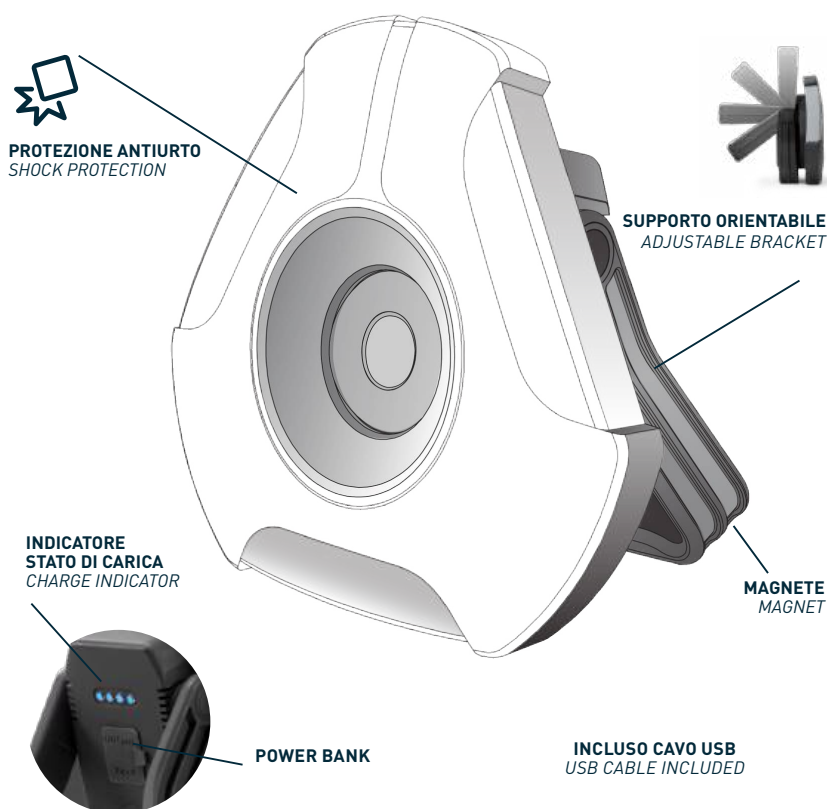

ZETEK

by ZETA

**FARETTO RICARICABILE
CON LED COB**

*RECHARGEABLE COB LED
FLOODLIGHT*

**NEW
KFL210**
BY PROFILO DESIGN

POTENZA E AFFIDABILITÀ
PER ILLUMINARE IL TUO LAVORO

2500 LUX
1500 LUMEN

10 H
AUTONOMIA MAX
OPERATING TIME

POWER BANK

ZETEK

by ZETA

KFL210

FARETTO RICARICABILE
CON LED COB

RECHARGEABLE COB LED
FLOODLIGHT

SCEGLI LA POTENZA
CHOOSE THE POWER

ENERGY
SAVING

BOOST
MODE

LAMPADA / LAMP

Sorgente luminosa <i>Light source</i>	COB LED
Angolo di emissione <i>Beam angle</i>	90°
Potenza <i>Power</i>	12 W
Flusso luminoso <i>Light flux</i>	1500 lm
Luminanza frontale <i>Frontal lighting</i>	2500 lux @ 50cm

BATTERIA / BATTERY

Tipologia <i>Type</i>	3,7 V Li-Po
Capacità <i>Capacity</i>	4400 mAh
Autonomia <i>Operating time</i>	6/10 h
Tempo di ricarica <i>Charging time</i>	4 h
Alimentatore batteria <i>Battery charger</i>	5Vdc 2A USB-C <small>not included</small>