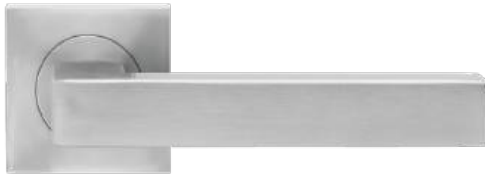

ER46Q BAD 71_Türgriffe_Seattle

ER46Q - Seattle auf dreiteiliger, quadratischer Rosette in Edelstahl matt, Bad, Gebrauchskategorie 3 nach DIN/EN1906 für Türstärke 38mm - 45mm

- unsichtbare Verschraubung
- festdrehbar gelagert
- mit Hochhaltefeder

Produkteigenschaften

Artikelnummer	ER46Q BAD 71
EAN-Code	4038847047496
Produktfamilie	Seattle
Ausführung	Bad
Rosettenart	3-teilige Rosette quadratisch
Farbe	Edelstahl matt
Material	Edelstahl
Gebrauchskategorie DIN 1906	GK3
DIN 1906 - Dauerhaftigkeit	Klasse 7
DIN 1906 - Sicherheit für Personen	Klasse 0
DIN 1906 - Korrosionsbeständigkeit	Klasse 3
DIN 1906 - Ausführungsart	B - mit Federvorspannung
Vierkantmaß (exzentrisch gebohrt)	8x8 mm
Standardbefestigungsschrauben	4 x M4 x 43mm, 4 x M4 x 50mm
Türstärke	38 mm - 45 mm
Verpackungseinheit Innen	1
Verpackungseinheit Außen	20

Quadratisch, schlicht und geradlinig ist das Designkonzept des Models ER46Q. Rational und minimalistisch folgt dieser Griff dem Trend zu geraden Linien. Durch die 3-teilige Schraubrossette, wird eine einfache, schnelle und sichere Montage gewährleistet. Die edelstahlmatt Farbe unterstreicht die Formgebung dieses Griffs.