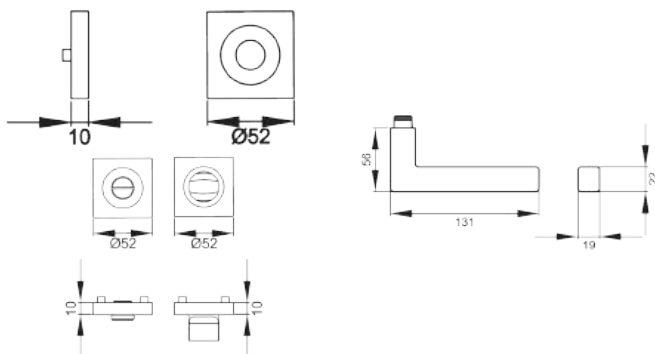

ER46Q BAD 71_Türgriffe_Seattle

ER46Q - Seattle auf dreiteiliger, quadratischer Rosette in Edelstahl matt, Bad, Gebrauchskategorie 3 nach DIN/EN1906 für Türstärke 38mm - 45mm

- unsichtbare Verschraubung
- festdrehbar gelagert
- mit Hochhaltefeder

Produkteigenschaften

Artikelnummer	ER46Q BAD 71
EAN-Code	4038847047496
Produktfamilie	Seattle
Ausführung	Bad
Rosettenart	3-teilige Rosette quadratisch
Farbe	Edelstahl matt
Material	Edelstahl
Gebrauchskategorie DIN 1906	GK3
DIN 1906 - Dauerhaftigkeit	Klasse 7
DIN 1906 - Sicherheit für Personen	Klasse 0
DIN 1906 - Korrosionsbeständigkeit	Klasse 3
DIN 1906 - Ausführungsart	B - mit Federvorspannung
Vierkantmaß (exzentrisch gebohrt)	8x8 mm
Standardbefestigungsschrauben	4 x M4 x 43mm, 4 x M4 x 50mm
Türstärke	38 mm - 45 mm
Verpackungseinheit Innen	1
Verpackungseinheit Außen	20

Quadratisch, schlicht und geradlinig ist das Designkonzept des Models ER46Q. Rational und minimalistisch folgt dieser Griff dem Trend zu geraden Linien. Durch die 3-teilige Schraubrossette, wird eine einfache, schnelle und sichere Montage gewährleistet. Die edelstahlmatt Farbe unterstreicht die Formgebung dieses Griffs.